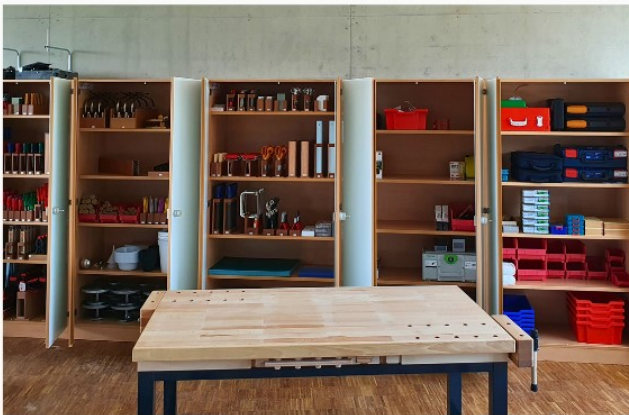

Werkraum-Service
Wippel

Werkraum-Einrichtung

Beratung, Planung und Montage - alles aus einer Hand

Werkraum-Service Wippel unterstützt Sie bei der Planung und Einrichtung Ihrer Werkräume von A-Z.

Ob eine Neubauplanung oder punktuelle Ergänzung; profitieren Sie von unserer langjährigen Erfahrung schon bei der ersten kostenlosen Beratung. Gemeinsam schaffen wir Ihr ideales Werkraum-Konzept.