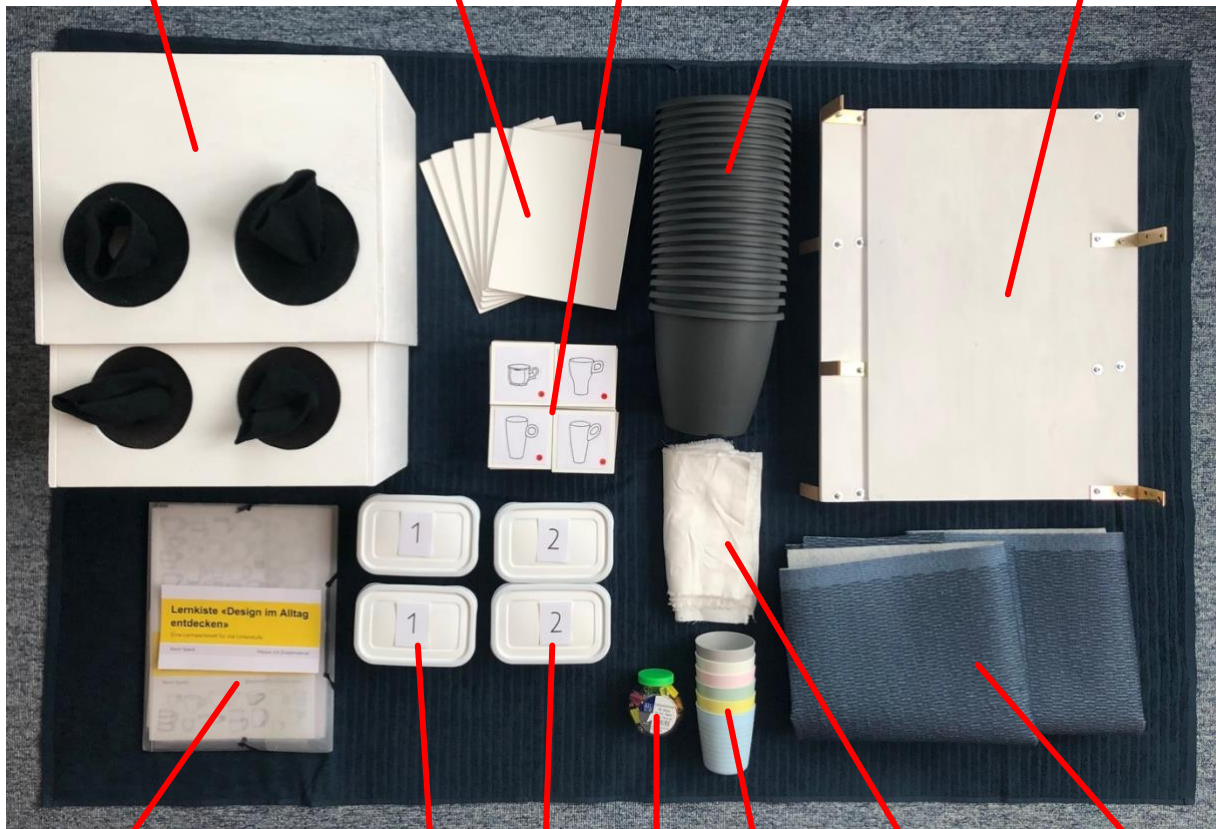

## Inhalt der Lernkiste:

6x Holzbrett (DIN A5-Format)

49x Memorykärtchen

2x Sichtwand

2x Fühlkiste

20x Blumentopf

1x Mappe mit  
Zusatzmaterial

2x Schachtel 1\*

6x Becher

2x Matte

2x Schachtel 2\*\*

25x Klammern

24x Tuch

49x Tassen

### \*Schachtel 1:

2x Spielfigur (blau und gelb)  
50x Spielchips

### \*\*Schachtel 2:

1x Dunkles Plastilin